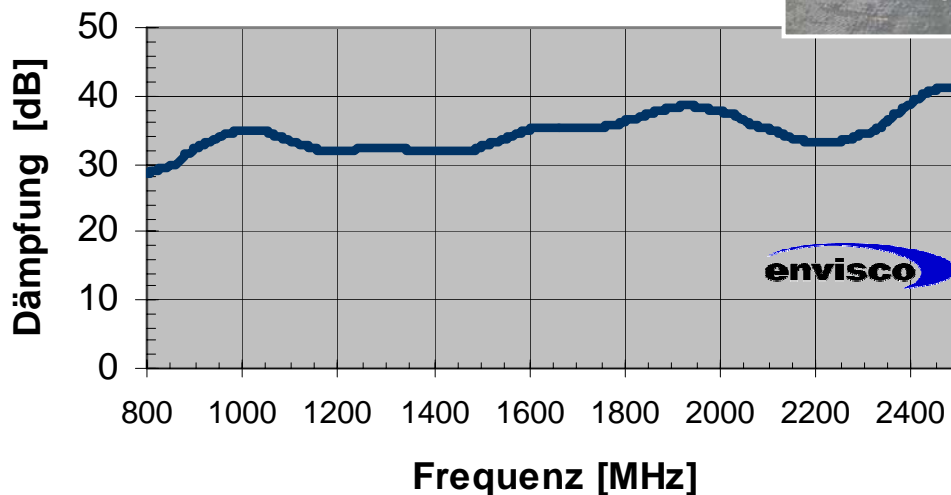

Abschirmung von Mobilfunkstandorten

Mobilfunk-Basisantennen müssen die strengen Grenzwerte der Schweizerischen Verordnung zum Schutz vor Nichtionisierenden Strahlen einhalten.

Unsere massgeschneiderten Abschirmungen dämpfen die Funksignale gerade stark genug, um den Schutz der Hausbewohner zu gewährleisten ohne den Mobilfunkverkehr zu beeinträchtigen.

In Massarbeit verlegte Abschirm-Folie im Dachstock

Dank eigener Messtechnik können wir Abschirmwerte optimal wählen und die Werte garantieren.